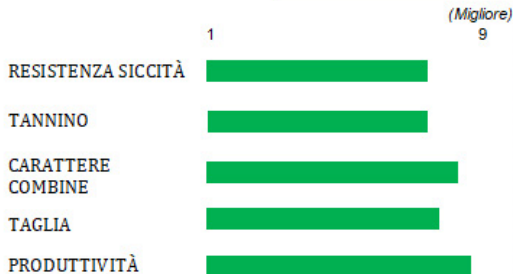

RGT GGUSTAV

Medio
Granella Rosata

Alte produzioni assicurate

- Si adatta alle diverse fasce climatiche
- Eccezionale early vigor
- Resiste alla scarsità di acqua
- Panicolo semi compatto
- Ottima resistenza allettamento
- Elevato stay green e sanità

*Investimenti consigliati - 300/350.000 semi/ha
In scarsa fertilità: 280/300.000 semi /ha*

Allseeds
High Quality