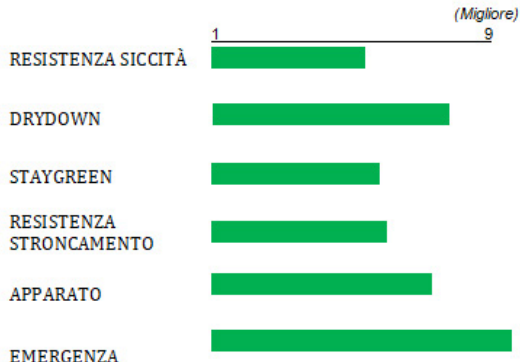

SNH 9402

Specialty

Planta
Insubria Collection
FAO 400 gg 115

Ottime produzioni di Granella vitrea

- Pianta stabile con produttiva elevata
- Elevato early vigor per emergenze regolari
- Spiga allungata e granella vitrea arancio
- Per utilizzi dell'industria agroalimentare
- Ibrido inserito in filiere con contratto
- Più produttivo tra i suoi concorrenti

Investimento consigliato - p.te/mq: Granella : 6,5/7,5

Allseeds
High Quality