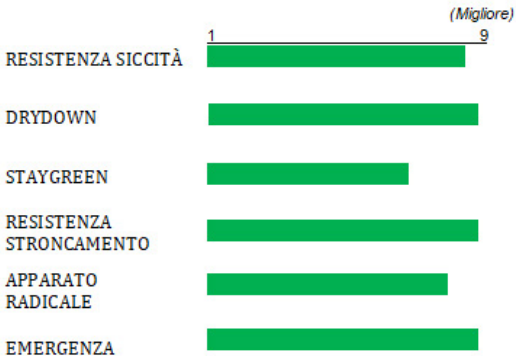

BOUCALO

Planta
Sure Crop Collection
FAO 500 gg 122

Nuova linea ibrido da record

- Stabilità produttiva e ciclo medio breve
- Vigore vegetativo ineguagliabile
- Adatto ad ambienti soggetti a stress idrico
- Granella colorata ad alto peso specifico
- Taglia di dimensione medio bassa
- Utilizzabile anche in seconda semina

Investimento consigliato - p.te/mq: Granella e Pastone: 8/9