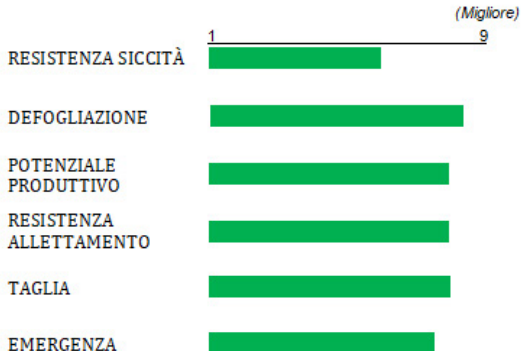

ALMAS

Gruppo 1-

La rustica sempre sana

- Basso contenuto di fattori antinutrizionali
- Ottima produttività per l'estrema fecondità
- Resiste alla scarsità di acqua
- Rapido accrescimento
- Granella ad ilo chiaro
- Defoglia rapidamente a maturazione

Investimenti consigliati: I raccolto 42/50 - p.te/mq II raccolto 50/55 - p.te/mq