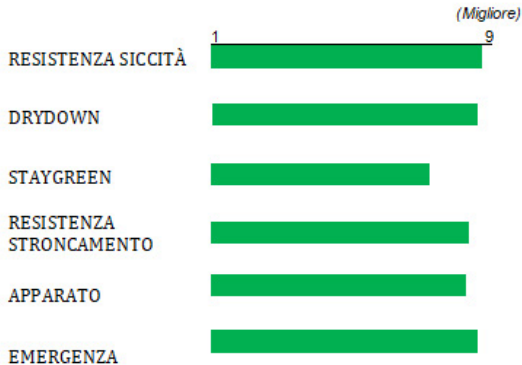

EXTERION

Planta
Sure Crop Collection
FAO 400 gg 119

Produzioni alte con ciclo breve

- Taglia media, foglie erette spiga bassa
- Uniformità delle piante in tutto il campo
- Alto vigore iniziale per campi omogenei
- Performante anche in condizioni di stress
- Granella profonda, dentata e colorata
- Buona resistenza fusariosi

Investimento consigliato - p.te/mq: Granella e Pastone: 8,5/9,5